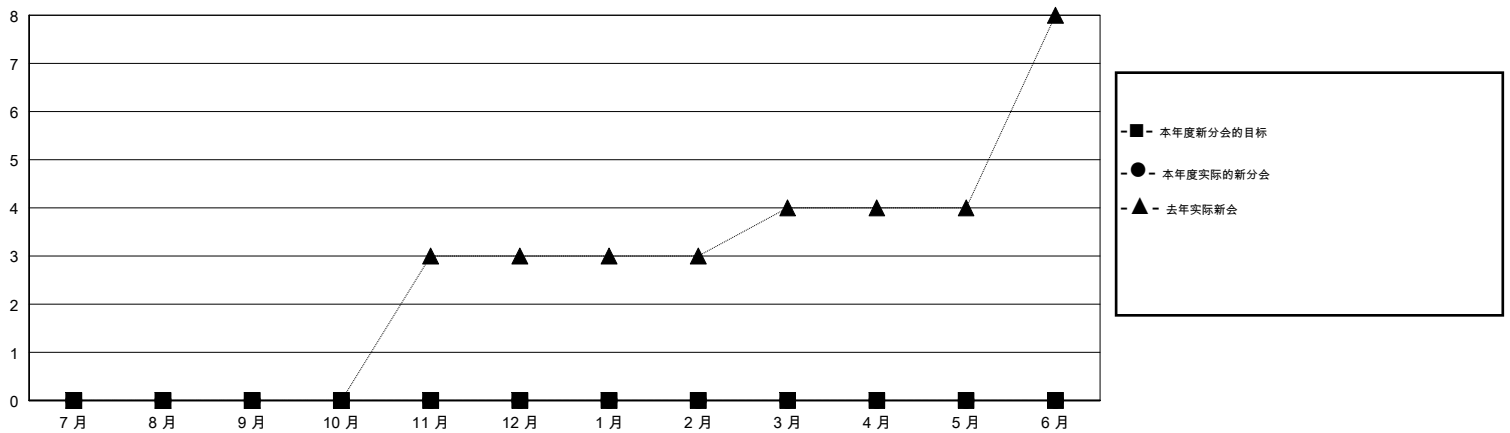

# MONTHLY MEMBERSHIP PROGRESS REPORT

District 392

Results as of: 07/31/2018

GMT: ZIYU LIN

地点 CHINA

GMT宪章区

分会			
成果 2018-2019			
季	新分会目标	新会	会员流失的分会
7月/8月/9月	0	0	0
10月/11月/12月	0	0	0
1月/2月/3月	0	0	0
4月/5月/6月	0	0	0

位会员@每位须缴			
成果 2018-2019			
季	会员净增长目标	实际会员增长数	实际退会会员 (包括转会)
7月/8月/9月	0	23	17
10月/11月/12月	0	0	0
1月/2月/3月	0	0	0
4月/5月/6月	0	0	0

目标与实际新会累积

目标和实际会员累积

已取消的分会: 0	10 CLUBS OF 42 增添1位或以上的新会员	性别分布 男 646 (59.43%) 女 441 (40.57%) 年度女性会员百分比目标: 0%
放弃的会员	<a href="#">点击这里取得累计会员数据</a>	总计家庭单位会员数 43
过世 0		支付减半会费的家庭会员 22
分会已取消 0		
其他 17		
总计 17		