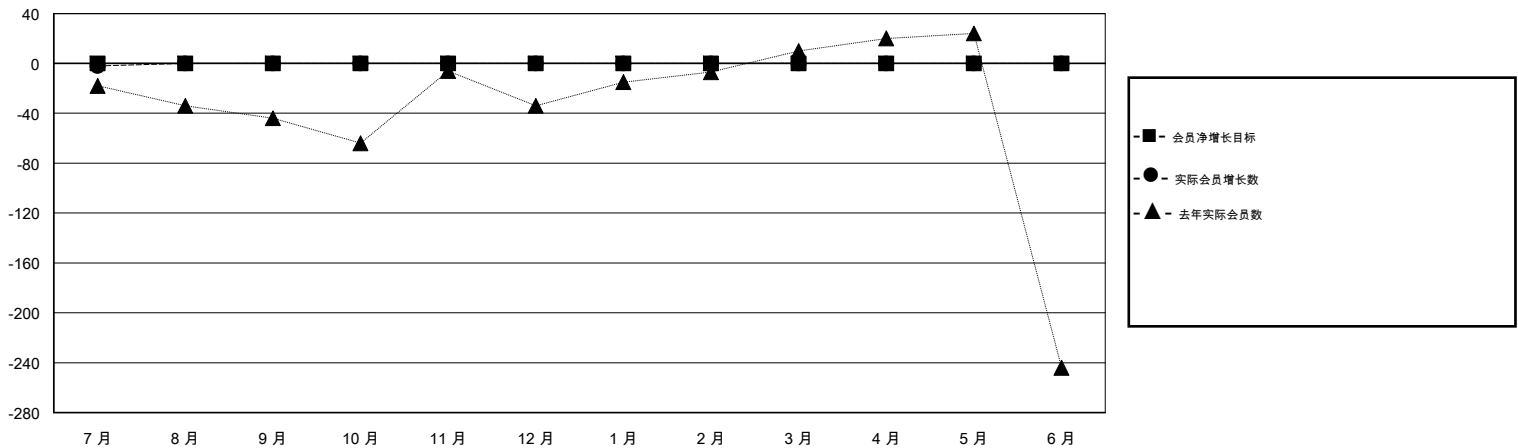

# MONTHLY MEMBERSHIP PROGRESS REPORT

District 392

Results as of: 07/31/2018

GMT: ZIYU LIN

地点 CHINA

GMT宪章区

分会			
成果 2018-2019			
季	新分会目标	新会	会员流失的分会
7月/8月/9月	0	0	0
10月/11月/12月	0	0	0
1月/2月/3月	0	0	0
4月/5月/6月	0	0	0

位会员@每位须缴			
成果 2018-2019			
季	会员净增长目标	实际会员增长数	实际退会会员 (包括转会)
7月/8月/9月	0	23	17
10月/11月/12月	0	0	0
1月/2月/3月	0	0	0
4月/5月/6月	0	0	0

目标与实际新会累积

目标和实际会员累积

已取消的分会: 0	10 CLUBS OF 42 增添1位或以上的新会员	性别分布 男 646 (59.43%) 女 441 (40.57%) 年度女性会员百分比目标: 0%
放弃的会员	<a href="#">点击这里取得累计会员数据</a>	总计家庭单位会员数 43
过世 0		支付减半会费的家庭会员 22
分会已取消 0		
其他 17		
总计 17		